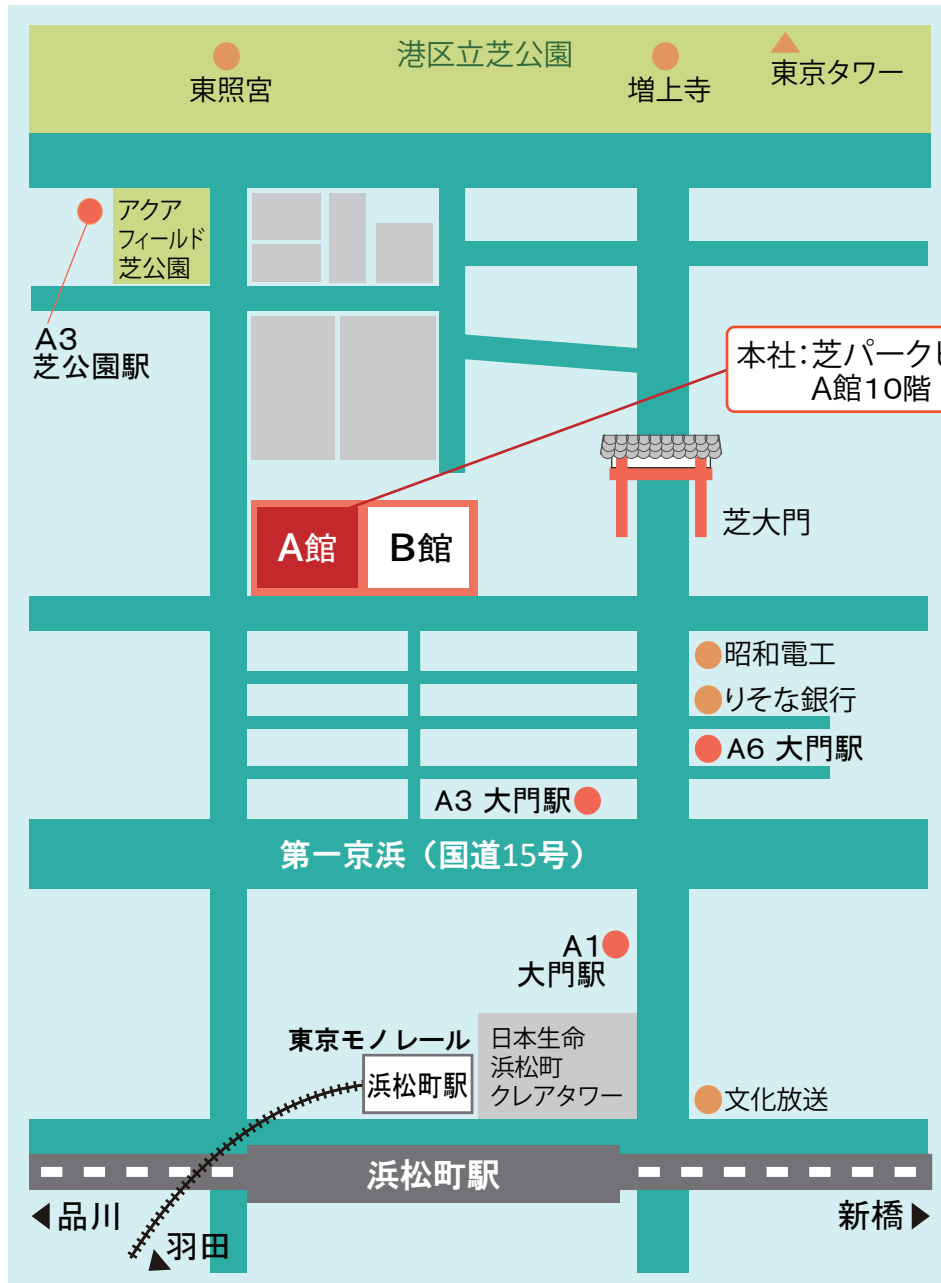

株式会社タケエイ 本社案内図

▲タケエイ HP へ

<最寄駅>

- | | | |
|------|---------|----------------------|
| 大門駅 | A3 出口より | 徒歩 3分 (都営浅草線・都営大江戸線) |
| 芝公園駅 | A3 出口より | 徒歩 3分 (都営三田線) |
| 浜松町駅 | 北口より | 徒歩 7分 (JR・東京モノレール) |

株式会社タケエイ 本社