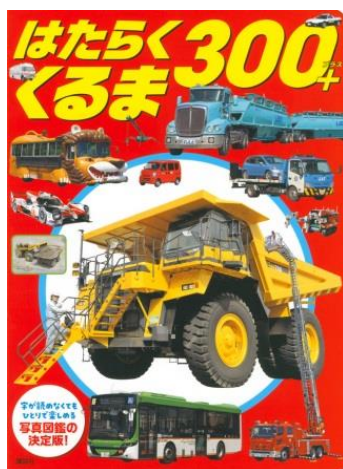

富士車輛株式会社の製品が

講談社刊『はたらくくるま 300^{プラス} +』に掲載されました

当社連結子会社の富士車輛株式会社（滋賀県守山市、以下「富士車輛」）が製造する「ロータリーミニ」「移動式廃車プレス車」「チップングロータリーCUTICK（キュティック）」の3製品が、株式会社講談社の『はたらくくるま 300+』（2019年10月10日発売）に掲載されました。

『はたらくくるま』は未就学幼児を対象とし、子どもたちが興味を持っている様々な車両を紹介する、人気の写真絵本シリーズです。最新刊の『300+』では、身近な緊急車両・運搬車両のほか、採石場・飛行場など普段あまり見かけることのない車両が計300種類取り上げられています。

富士車輛の誇る製品を3種類も、人気の絵本に取り上げていただいたことを励みとし、これからも世の中のお役に立つ製品を生み出して参ります。

238 いどうしきはいしゃプレスしゃ
移動式廃車プレス車

移動式廃車プレス車

168 じゅもくはさいしゅうしゅうしゃ
樹木破碎収集車

樹木破碎収集車（キュティック）

166 ミニごみしゅうしゅうしゃ

ロータリーミニ

以上